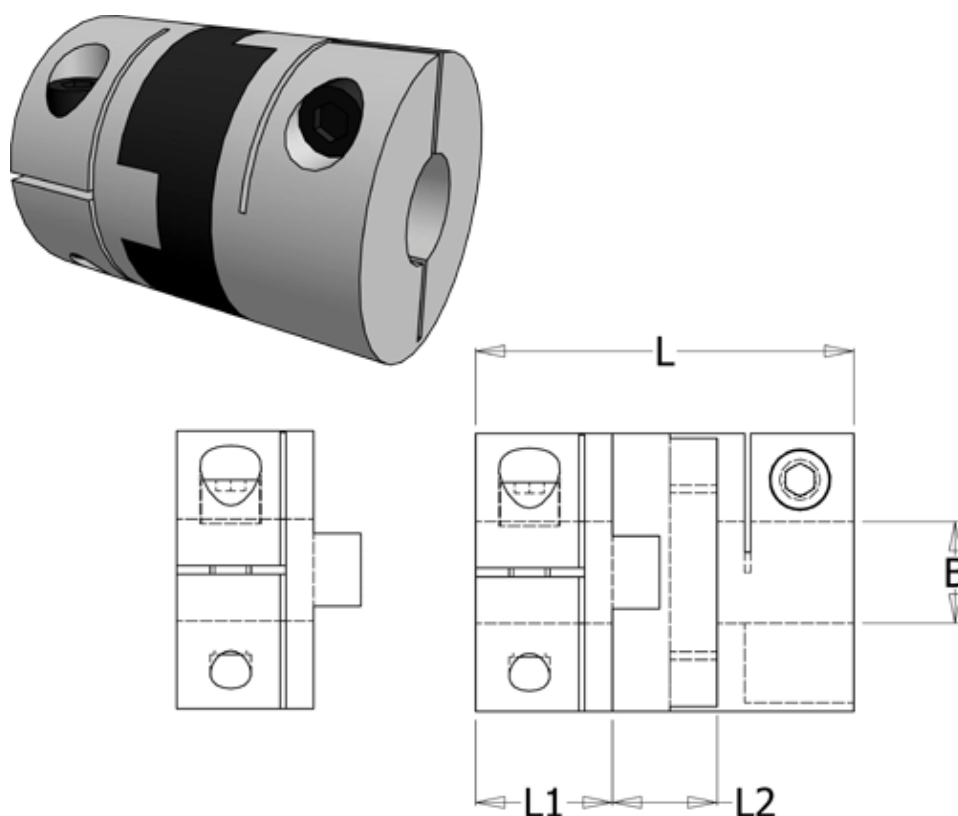

Article number: 33214525756

Description: Oldham coupling hub 452H57.56 ALU
with clamp hub and through bore, bore 30 mm

Measures

B1 = 30

D = 57.1

L = 78

L1 = 28.4

L2 = 21.2

Note: Overnævnte varenr. er kun for et koblingsnav. Der går 2 koblingsnav og 1 element til 1 komplet kobling

Screw = M6

Torque (Nm) = 44